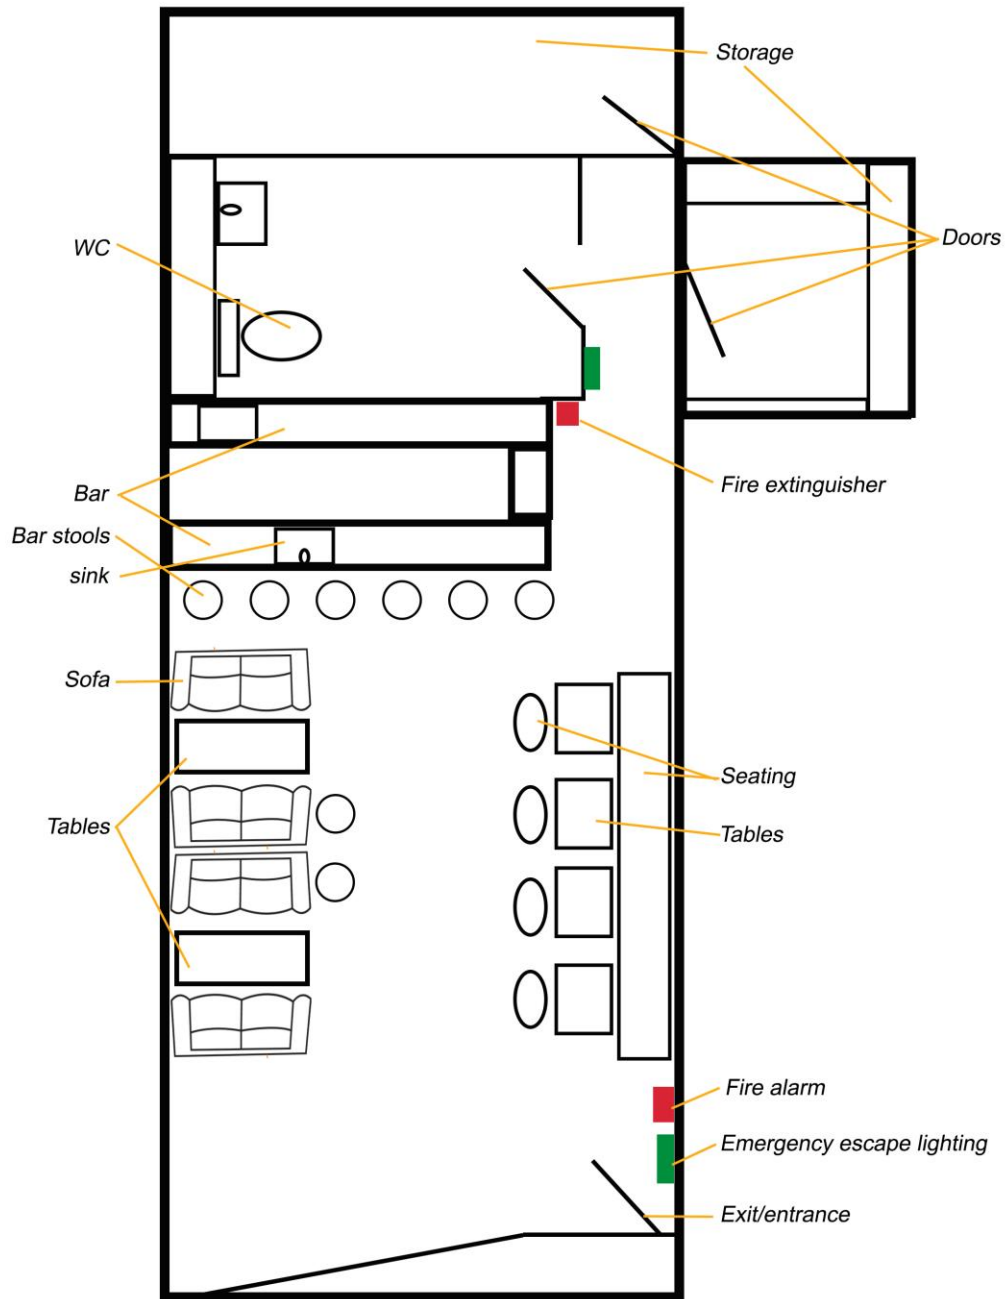

Mona's Bar

Floor Plan

1m